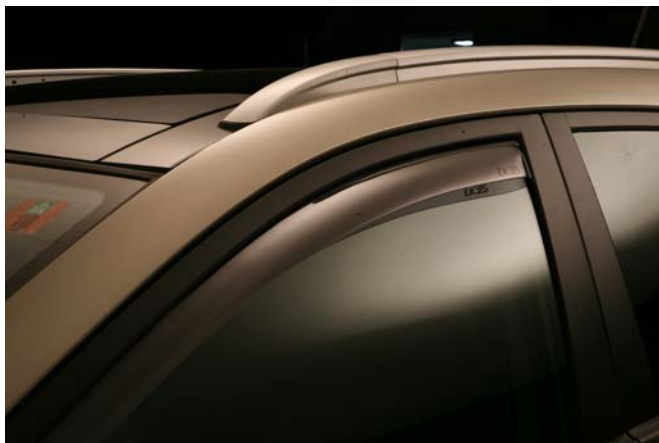

Accesorii Hyundai ix35

Drive your way™

Accesorii exterior

Deflectoare aer 2 usi
2S221-ADE00

Set ornamente pasaj roata
2S440-ADE00

Folie protectoare bara spate
2S272-ADE00 – neagra
2S272-ADE01 - transparenta